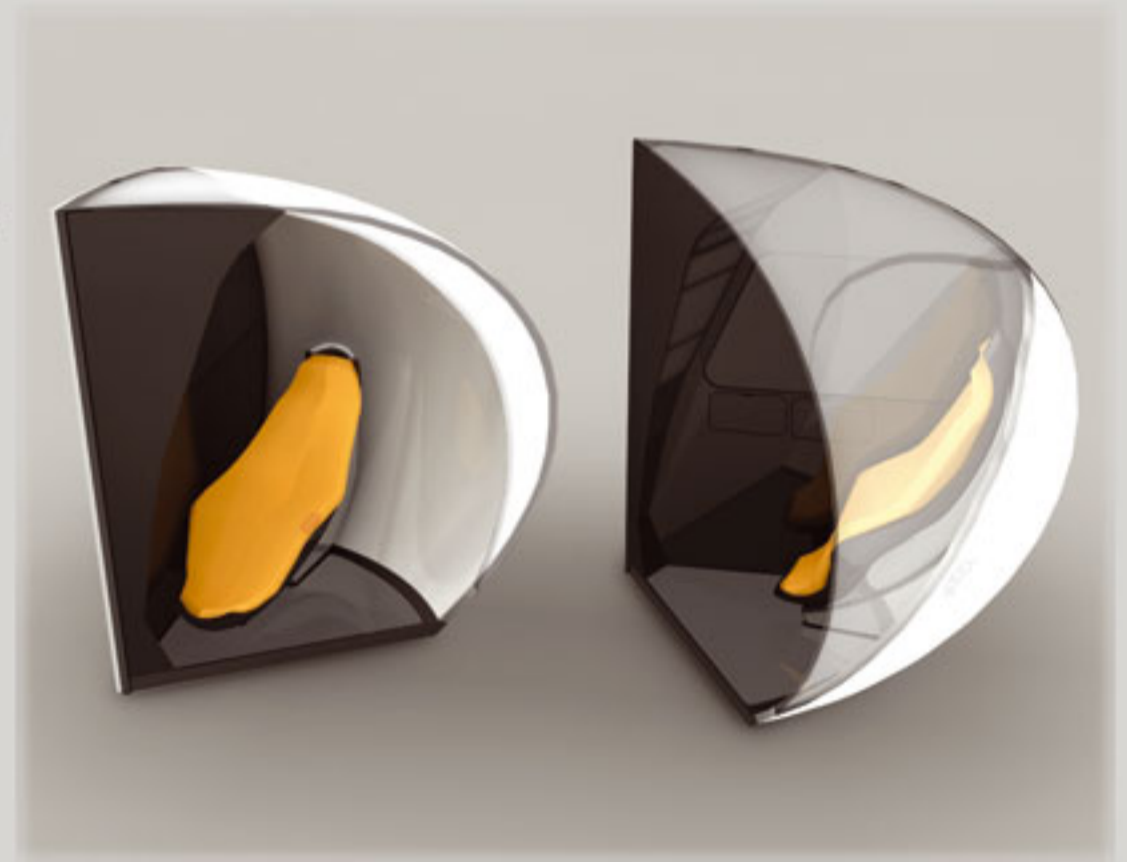

From this point the design entention is to design for people to have a short relaxation. Something joyful, playful, interesting. but the most important is to relax and sleep.

Einführung / Story

Die Relax-Kapsel ist eine seriell produzierte, zellförmige Raumeinheit. Der Innenraum bildet sich nach den Anforderungen Entspannung zu ermöglichen, sodass ein Ort für den kurzzeitigen Gebrauch einer Person entsteht.

Anteile der Kapselunit

- 1) Der Liegeschale ist das Herz der Kapsel. Diese sollte grundsätzlich aus einem weichen Material sein. Um eine spürbare Schwerelosigkeit zu schaffen, werden Magneteinsätze punktuell in die Fläche integrieren. Zwischen diesen Einsätzen wird eine Energie durch das Gewicht der aufliegenden menschlichen Körper erzeugt. Diese Energie wird in einem Kollektor gesammelt und später für die jeweilige Nutzung zurückzuführen.
- 2) Der Außenhülle orientiert sich in ihrer Form an einer organischen Zelle. Die Kapsel bleibt in Bezug auf den Einblick halbgeschlossen und erfüllt gleichzeitig eine gewisse Intimität. Um vielfältige Nutzungsmöglichkeiten zu bieten, muss der Hülle einen ausreichenden Raum bieten und Stauraum für die benötigte Technik bieten. Damit die Liegfläche flexibel angepasst werden kann, muss eine verstellbare Tragestruktur geschaffen werden.
- 3) Die mechanische Aufnahme der Kapselmodule, die sich zum Besteigen der Liegeschale öffnen müssen, sind an der Basisstruktur der Relax-Kapsel montiert.
- 4) Somit werden aus einzelnen Kapselmodulen größere Einheiten. Mehrere Kapselmodule, die unterschiedliche Funktionen bieten können, sind so durch eine gleiche Schnittstelle an einer zentralen Basis montiert. Es entsteht eine vernetzte Gruppe, die auch in der Lage sein soll, zu interagieren.