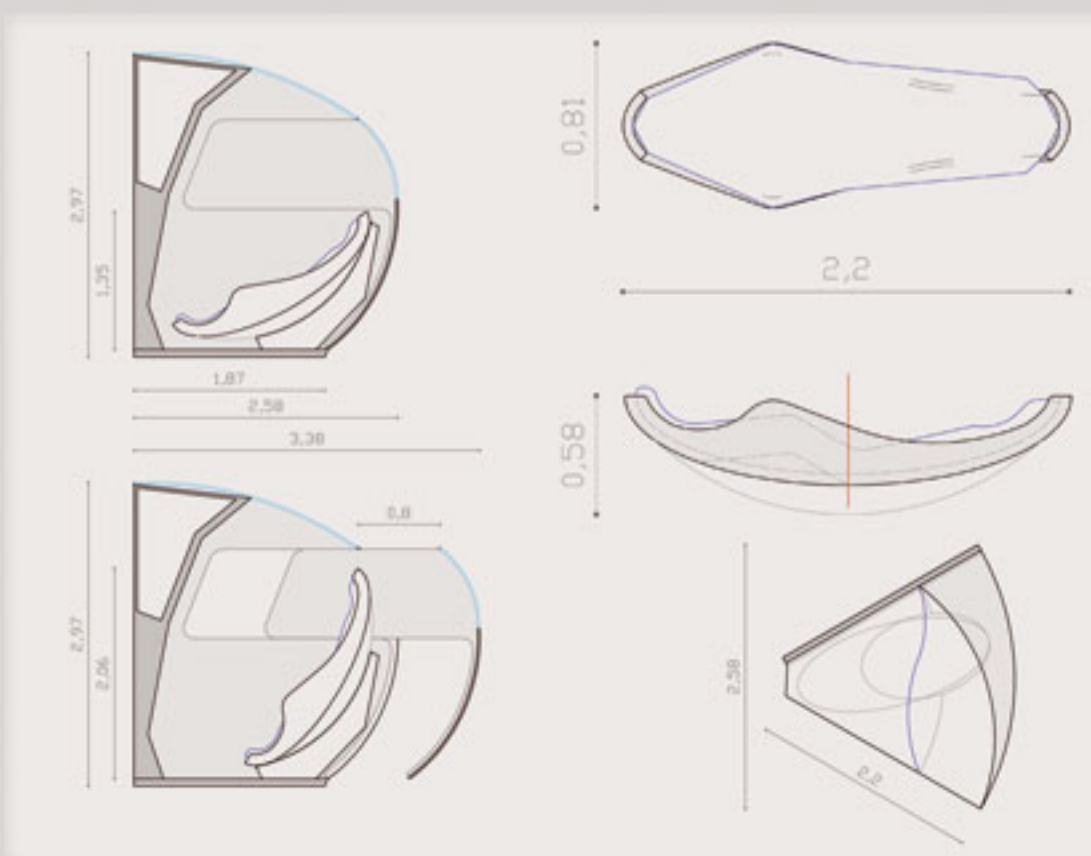

Anteile der Kapselunit

- 1) Der Liegeschale ist das Herz der Kapsel. Diese sollte grundsätzlich aus einem weichen Material sein. Um eine spürbare Schwerelosigkeit zu schaffen, werden Magneteinsätze punktuell in die Fläche integrieren. Zwischen diesen Einsätzen wird eine Energie durch das Gewicht der aufliegenden menschlichen Körper erzeugt. Diese Energie wird in einem Kollektor gesammelt und später für die jeweilige Nutzung zurückzuführen.
- 2) Der Außenhülle orientiert sich in ihrer Form an einer organischen Zelle. Die Kapsel bleibt in Bezug auf den Einblick halbgeschlossen und erfüllt gleichzeitig eine gewisse Intimität. Um vielfältige Nutzungsmöglichkeiten zu bieten, muss der Hülle einen ausreichenden Raum bieten und Stauraum für die benötigte Technik bieten. Damit die Liegfläche flexibel angepasst werden kann, muss eine verstellbare Tragestruktur geschaffen werden.
- 3) Die mechanische Aufnahme der Kapselmodule, die sich zum Besteigen der Liegeschale öffnen müssen, sind an der Basisstruktur der Relax-Kapsel montiert.
- 4) Somit werden aus einzelnen Kapselmodulen größere Einheiten. Mehrere Kapselmodule, die unterschiedliche Funktionen bieten können, sind so durch eine gleiche Schnittstelle an einer zentralen Basis montiert. Es entsteht eine vernetzte Gruppe, die auch in der Lage sein soll, zu interagieren.