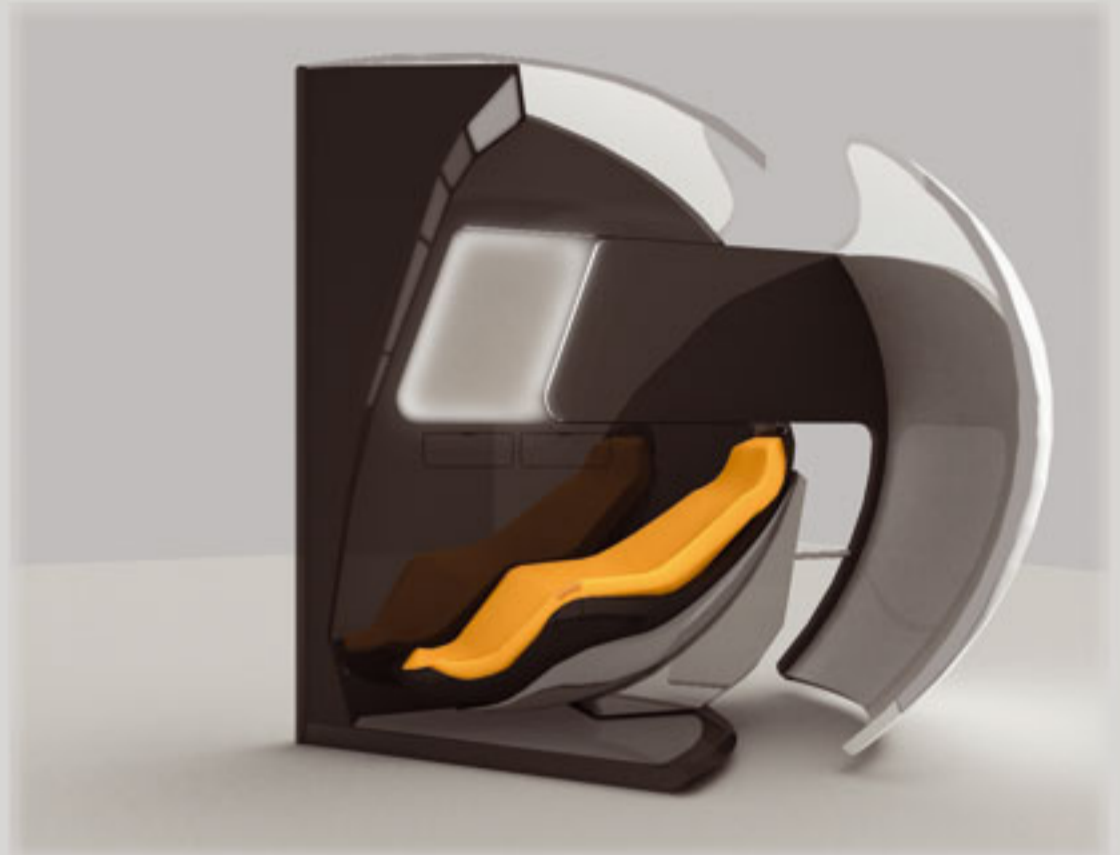

From this point the design entention is to design for people to have a short relaxation. Something joyful, playful, interesting. but the most important is to relax and sleep.

Einführung / Story

Die Relax-Kapsel ist eine seriell produzierte, zellförmige Raumeinheit. Der Innenraum bildet sich nach den Anforderungen Entspannung zu ermöglichen, sodass ein Ort für den kurzzeitigen Gebrauch einer Person entsteht.

Anteile der Kapselunit

- 1) Der Liegeschale ist das Herz der Kapsel. Diese sollte grundsätzlich aus einem weichen Material sein. Um eine spürbare Schwerelosigkeit zu schaffen, werden Magneteinsätze punktuell in die Fläche integrieren. Zwischen diesen Einsätzen wird eine Energie durch das Gewicht der aufliegenden menschlichen Körper erzeugt. Diese Energie wird in einem Kollektor gesammelt und später für die jeweilige Nutzung zurückzuführen.
- 2) Der Außenhülle orientiert sich in ihrer Form an einer organischen Zelle. Die Kapsel bleibt in Bezug auf den Einblick halbgeschlossen und erfüllt gleichzeitig eine gewisse Intimität. Um vielfältige Nutzungsmöglichkeiten zu bieten, muss der Hülle einen ausreichenden Raum bieten und Stauraum für die benötigte Technik bieten. Damit die Liegfläche flexibel angepasst werden kann, muss eine verstellbare Tragestruktur geschaffen werden.
- 3) Die mechanische Aufnahme der Kapselmodule, die sich zum Besteigen der Liegeschale öffnen müssen, sind an der Basisstruktur der Relax-Kapsel montiert.
- 4) Somit werden aus einzelnen Kapselmodulen größere Einheiten. Mehrere Kapselmodule, die unterschiedliche Funktionen bieten können, sind so durch eine gleiche Schnittstelle an einer zentralen Basis montiert. Es entsteht eine vernetzte Gruppe, die auch in der Lage sein soll, zu interagieren.