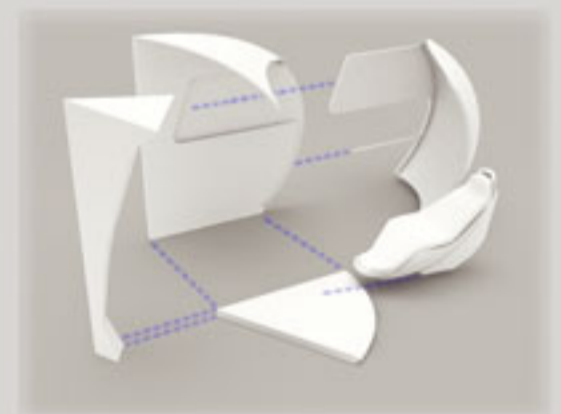

Funktionserweiterung

Multifunktionalität ist die weitere Richtung der Produktentwicklung. Durch den Wechsel von modularen Bauteilen oder entsprechender Software werden neue Funktionen in die Einheit eingefügt. Auf der Basis unserer Kapselgruppe werden unterschiedliche Funktionen vernetzt. Mögliche Weiterentwicklungen kommen z.B. aus dem Medizinbereich oder dem Multimedialebereich.