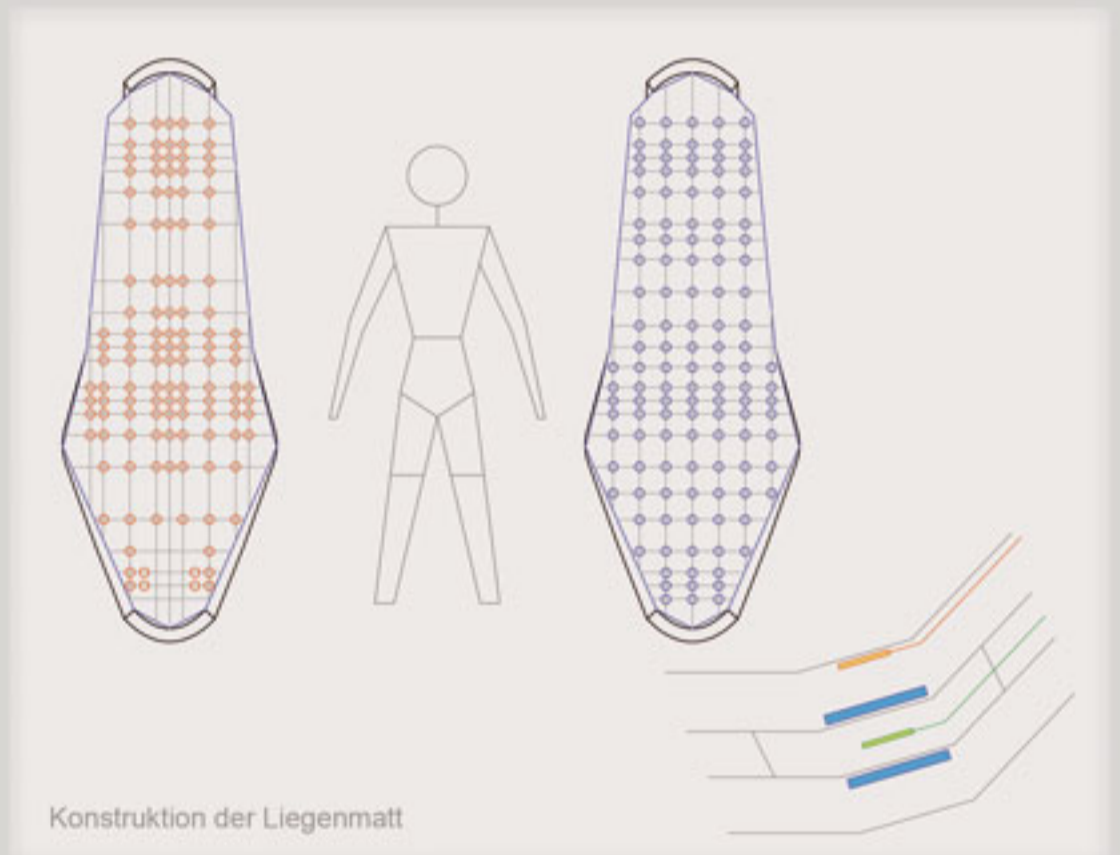

Funktionserweiterung

Multifunktionalität ist die weitere Richtung der Produktentwicklung. Durch den Wechsel von modularen Bauteilen oder entsprechender Software werden neue Funktionen in die Einheit eingefügt. Auf der Basis unserer Kapselgruppe werden unterschiedliche Funktionen vernetzt. Mögliche Weiterentwicklungen kommen z.B. aus dem Medizinbereich oder dem Multimedialebereich.