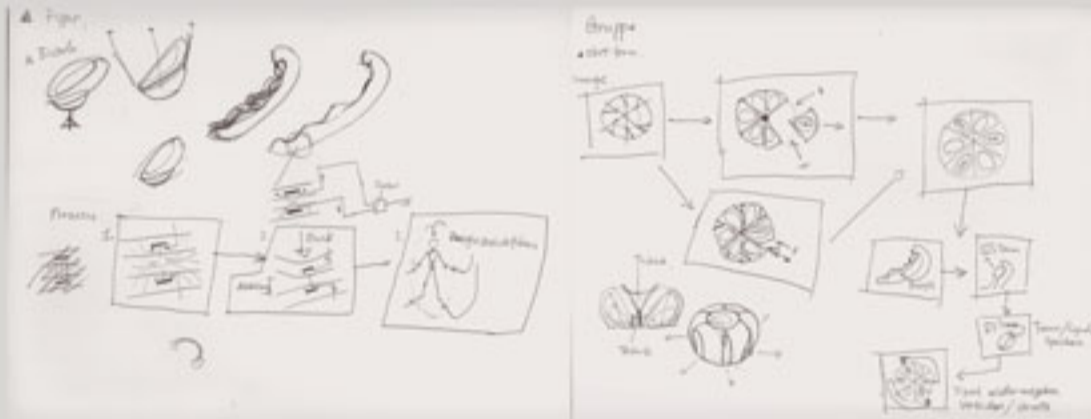

Für die Anwendung als Relax-Kapsel haben wir einen ruhigen, abgeschirmten Ort konzipiert. Eine Art Lounge oder „Shop“, in dem man eine Mehrzahl der Relax-Kapseln finden kann. Diese Lounge befindet sich an Orten der Hektik und der Verkehrszentren (Hafen, Flughafen, Shopping Malls, ...), damit viele potenzielle Kunden erreicht werden können.

Anteile der Kapselunit

- 1) Der Liegeschale ist das Herz der Kapsel. Diese sollte grundsätzlich aus einem weichen Material sein. Um eine spürbare Schwerelosigkeit zu schaffen, werden Magneteinsätze punktuell in die Fläche integrieren. Zwischen diesen Einsätzen wird eine Energie durch das Gewicht der aufliegenden menschlichen Körper erzeugt. Diese Energie wird in einem Kollektor gesammelt und später für die jeweilige Nutzung zurückzuführen.
- 2) Der Außenhülle orientiert sich in ihrer Form an einer organischen Zelle. Die Kapsel bleibt in Bezug auf den Einblick halbgeschlossen und erfüllt gleichzeitig eine gewisse Intimität. Um vielfältige Nutzungsmöglichkeiten zu bieten, muss der Hülle einen ausreichenden Raum bieten und Stauraum für die benötigte Technik bieten. Damit die Liegfläche flexibel angepasst werden kann, muss eine verstellbare Tragestruktur geschaffen werden.
- 3) Die mechanische Aufnahme der Kapselmodule, die sich zum Besteigen der Liegeschale öffnen müssen, sind an der Basisstruktur der Relax-Kapsel montiert.
- 4) Somit werden aus einzelnen Kapselmodulen größere Einheiten. Mehrere Kapselmodule, die unterschiedliche Funktionen bieten können, sind so durch eine gleiche Schnittstelle an einer zentralen Basis montiert. Es entsteht eine vernetzte Gruppe, die auch in der Lage sein soll, zu interagieren.