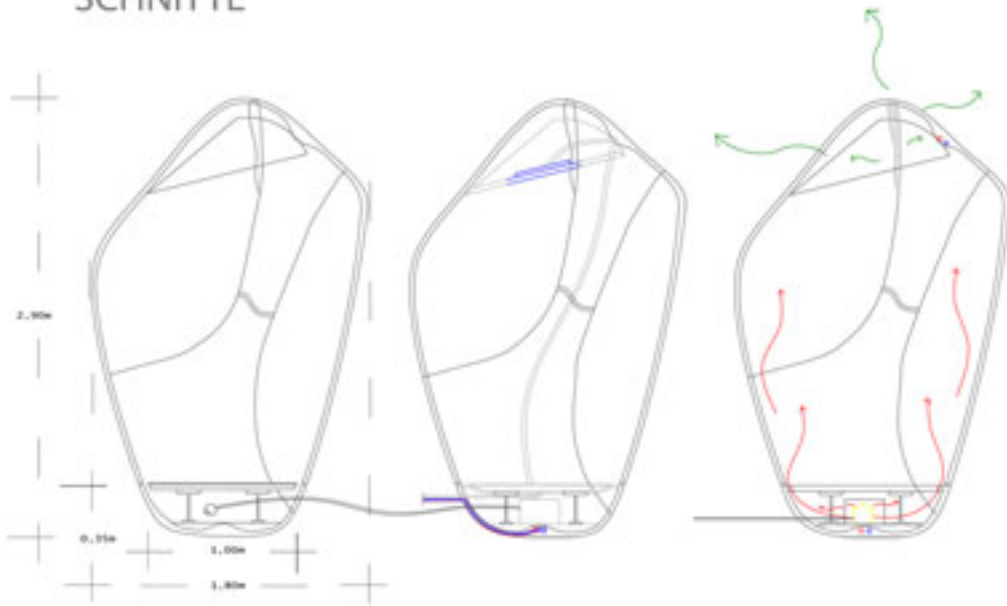

smartCapsule - Dusche
FH Mainz Wintersemester 2008/09
Carola Al-Refaii und Ludmilla Knies

SCHNITTE

EXPLOSIONSZEICHNUNG

GRUNDRISSE TÜRDARSTELLUNG