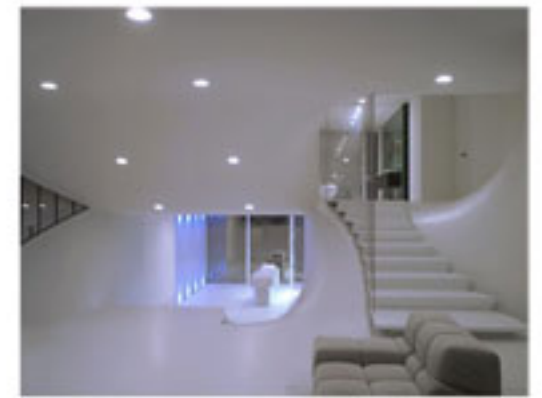

Wasser neu erleben  
Räume neu erleben

Leben im Hier und Jetzt

In unserer schnellebigen Zeit sollte Ruhe und Entspannung Einzug in den Alltag erhalten. Die Anforderungen die wir dabei an eine Dusche stellen, gehen weit über ihre Funktionalität hinaus; Entspannung, Reinheit, Glück und Wohlbehagen sind die Anforderungen eines einzigartigen Duscherlebnisses. Sei es vor einer Glasfassade eines Lofts oder eines barocken Wandgemäldes; als freistehender, skulpturaler Einrichtungsgegenstand soll die Dusche in ihre Umgebung eingebunden werden.

Die Kapsel bietet Schutz vor Feuchtigkeit nach aussen und bezieht den exklusiven Raum in das Duscherlebnis mit ein. Die Duschkapsel vereint aussergewöhnliches Design mit Wasser, Klang und Licht. Sie transportiert ein Erlebnis nach Innen und Sinnlichkeit nach aussen

Unsere exklusiven Kunden erhalten von der Duschkapsel den neusten Stand der Technik, dieses ist dennoch Dezent in die Oberflächen eingearbeitet.

Die Handhabung ist Kinderleicht über die Touchscreen Eingabefläche bedienbar.

Wählweise kann der Kunde unter den Funktionen Rainshower, Wasserfall und Dampf wählen. Eine weitere Besonderheit ist die wählbare Farbeinstellung sowie ein integriertes Soundsystem.

All diese Komponenten machen das Duschen in unserer Kapsel zu einem außergewöhnlichen Erlebnis.