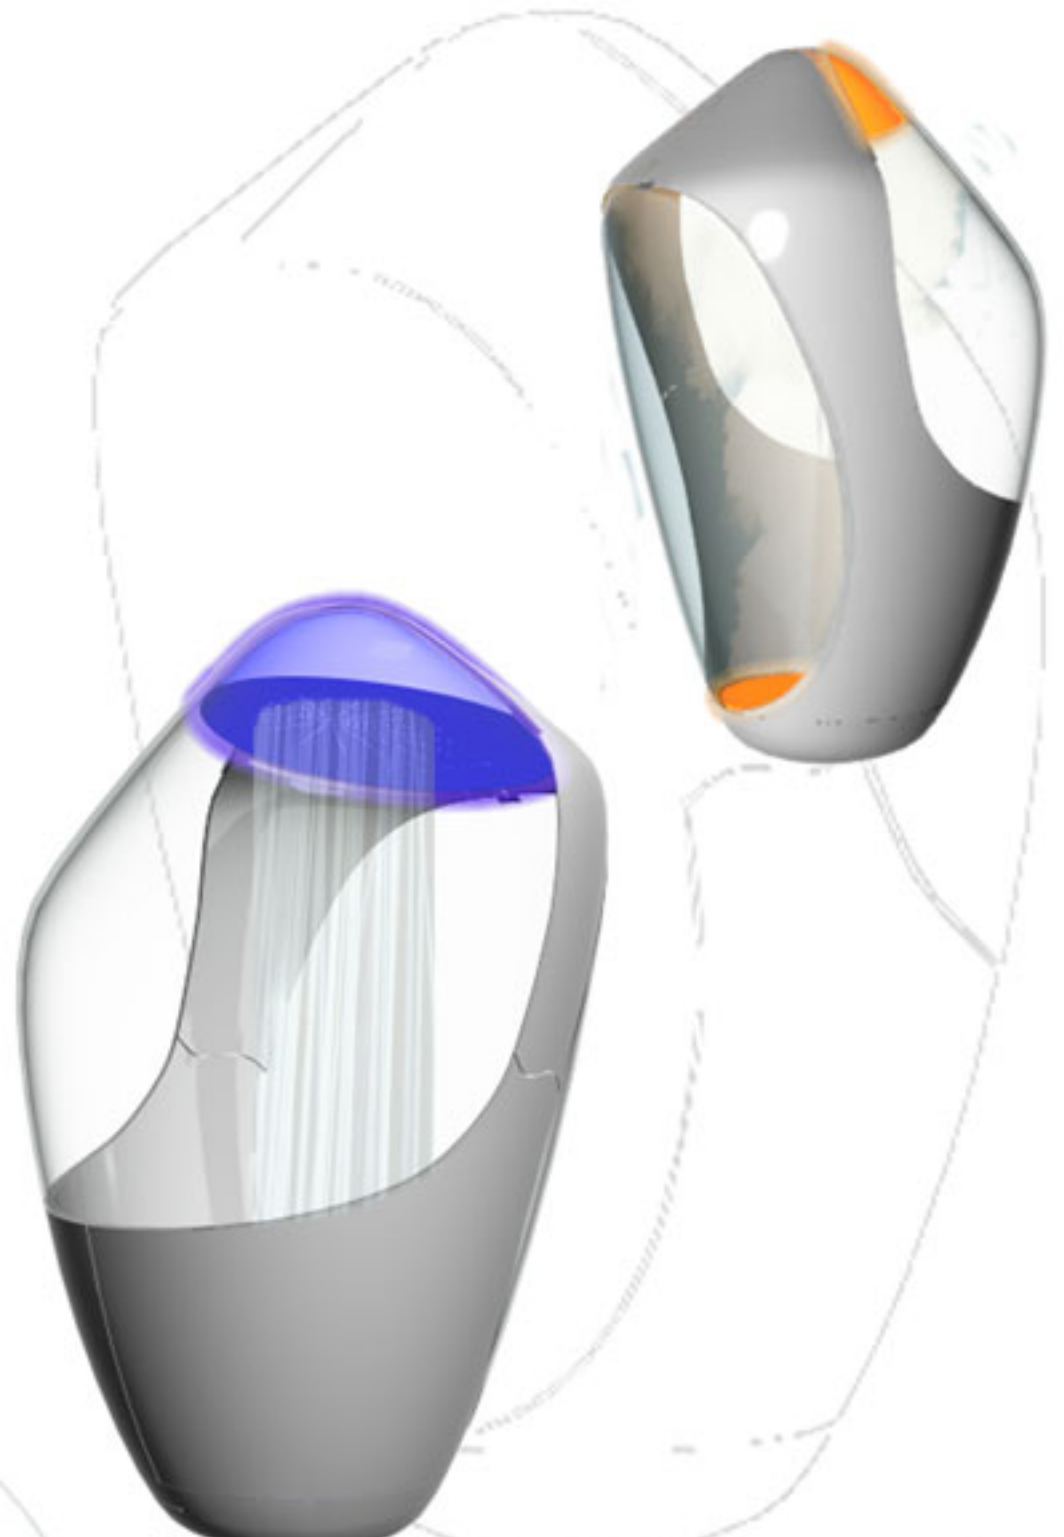

Wasser neu erleben
Räume neu erleben

Leben im Hier und Jetzt