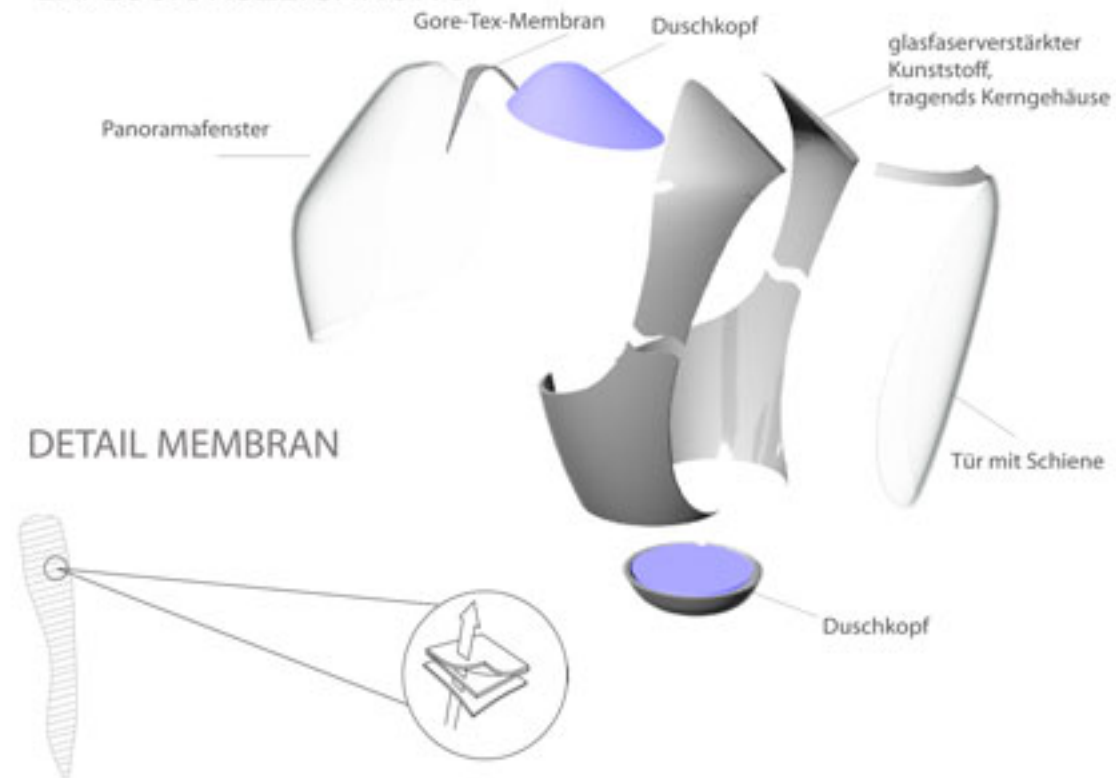

EXPLOSIONSZEICHNUNG