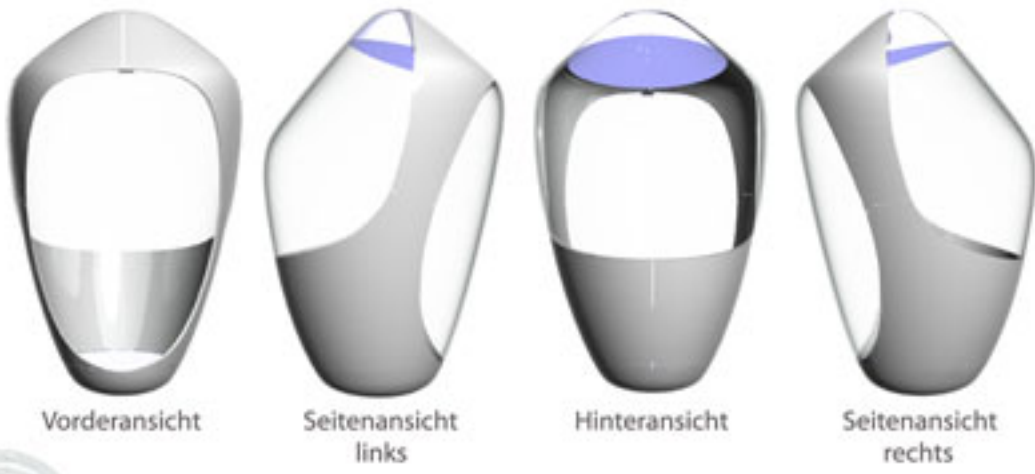

Wasser neu erleben
Räume neu erleben

Leben im Hier und Jetzt