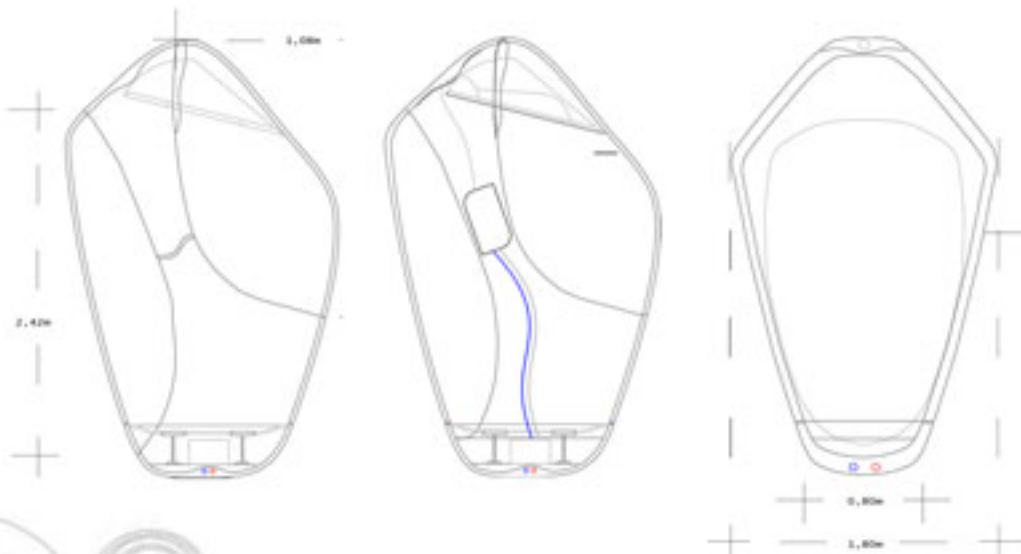

smartCapsule - Dusche
FH Mainz Wintersemester 2008/09
Carola Al-Refaii und Ludmilla Knies

SCHNITTE

EXPLOSIONSZEICHNUNG

GRUNDRISSE TÜRDARSTELLUNG