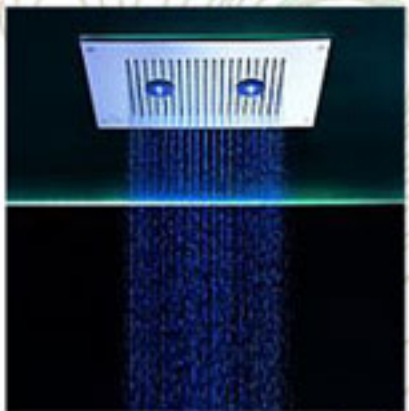

Die Kapsel bietet Schutz vor Feuchtigkeit nach aussen und bezieht den exklusiven Raum in das Duscherlebnis mit ein. Die Duschkapsel vereint aussergewöhnliches Design mit Wasser, Klang und Licht. Sie transportiert ein Erlebnis nach Innen und Sinnlichkeit nach aussen

Unsere Duschkapsel fügt sich durch ihr schlichtes Design in jeden außergewöhnlichen Raum ein.

Für die Oberfläche haben wir glasfaserverstärkten Kunststoff verwendet, dadurch erhält die Duschkapsel ihr außergewöhnliches Finish.

Unsere exklusiven Kunden erhalten von der Duschkapsel den neusten Stand der Technik, dieses ist dennoch Dezent in die Oberflächen eingearbeitet.

Die Handhabung ist Kinderleicht über die Touchscreen Eingabefläche bedienbar.

Wählweise kann der Kunde unter den Funktionen Rainshower, Wasserfall und Dampf wählen. Eine weitere Besonderheit ist die wählbare Farbeinstellung sowie ein integriertes Soundsystem.

All diese Komponenten machen das Duschen in unserer Kapsel zu einem außergewöhnlichen Erlebnis.